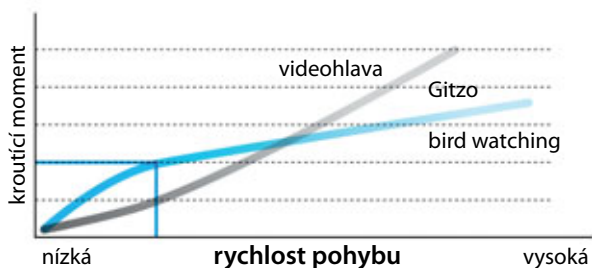

fluidní pouzdro bird watching cartridge

Stativové hlavy Gitzo pro pozorování ptáků jsou plně nastavitelné do libovolného úhlu a lze je přizpůsobit pro používání na levou nebo pravou ruku. Hlavy je možné pro snazší přenosnost v přírodě používat rovněž bez rukojeti. V takovém případě se rukojeť nahradí elegantní krytkou upevňovacího šroubu.

Více informací na straně 4

bezpečné uchycení

dvojitý bezpečnostní rychloupínací systém

fluidní pouzdro bird watching cartridge

otočná rukojeť pro použití na levou a pravou ruku

ovládání aretace jedním prvkem