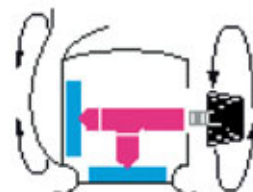

Tento princip fungování hlav je jasně patrný z níže uvedené tabulky. Fluidní pouzdra jsou navíc velmi malá a umožňují tak dosažení malých rozměrů a nízké hmotnosti hlav. Další specifickou inovací pro pozorování ptáků je aretace pomocí jednoho ovládacího prvku. Nastavení odporu a kompletní blokování vodorovného a svislého otáčení hlav se provádí jediným rozměrným kroužkem a propůjčuje ovládání doposud nedosaženou jednoduchost, rychlost a účinnost. Všechny vnitřní mechanismy jsou vytvořeny tak, aby poskytovaly maximální přesnost a eliminovaly i ty nejmenší vůle. Vynikající stabilita, přesnost a odolnost těchto překrásných stativových hlav umožňují maximálně využívat možnosti vysoce výkonného fotografického vybavení. Vzhledem k mimořádně plynulým, přesným pohybům hlav a možnosti jejich vysokého zatížení jsou tyto hlavy zajímavé rovněž pro použití hybridní digitální jednooké zrcadlovky umožňující pořizování videozáznamů ve vysokém rozlišení HD. Stativové hlavy Gitzo určené pro pozorování ptáků jsou vybavené rukojetí, kterou lze nastavit do libovolného úhlu a otočit pro práci na levou nebo pravou ruku. Rukojeť lze sejmout a nahradit krytkou.

ovládání aretace jedním prvkem
■ aretace vodorovného a svislého otáčení
■ dvojčinné mechanické ovládání

Další specifikou inovací hlav pro pozorování ptáků je ovládání aretace jedním prvkem. Vodorovné a svislé otáčení hlavy se aretuje jediným rozměrným kroužkem. To propůjčuje těmto hlavám doposud nedosaženou jednoduchost, rychlost a účinnost ovládání.