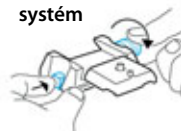

dvojitý bezpečnostní rychloupínací systém

dvojitý bezpečnostní rychloupínací systém

Systém se skládá ze dvou kolíčků, jednoho pevného a jednoho ručně ovládaného pomocí tlačítka. Ručně ovládaný kolíček zabraňuje náhodnému vypadnutí fotografického vybavení z hlavy v případě uvolnění aretace rychloupínací destičky. Tento systém je velmi užitečný při použití těžkého vybavení, dlouhých teleobjektívů a monokulárů.